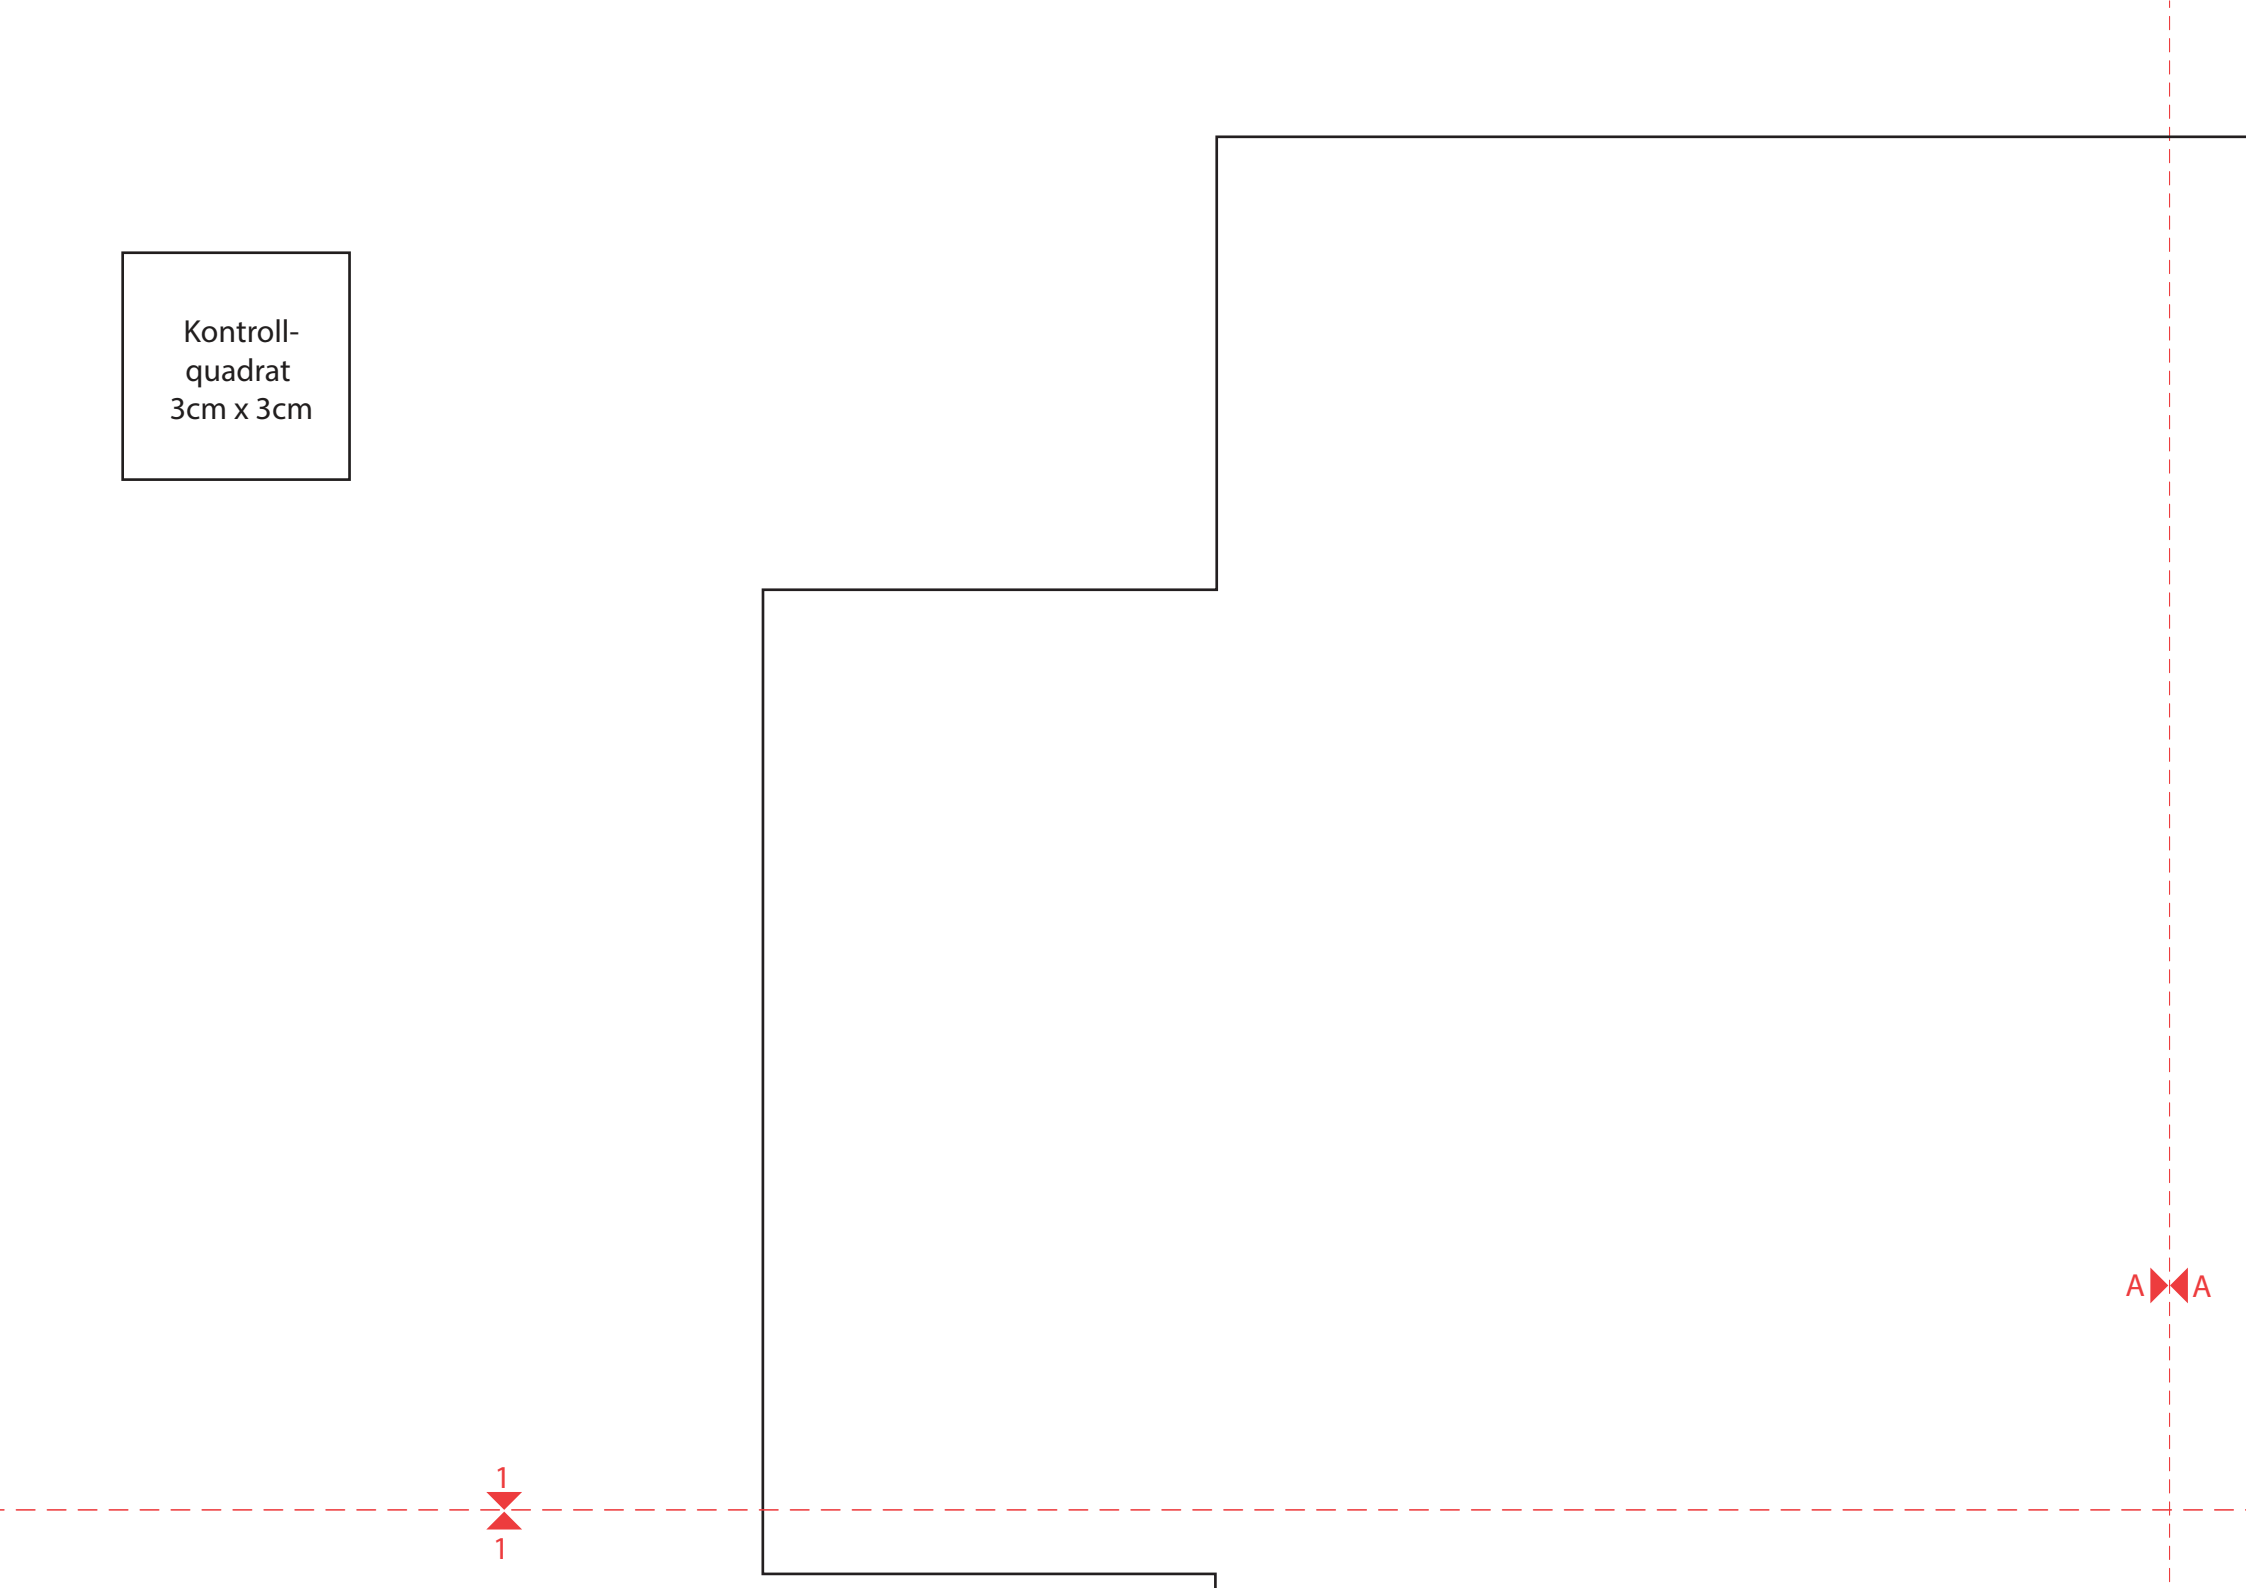

Kontroll-  
quadrat  
3cm x 3cm

Lunchbag

2x Innenstoff

2x Außenstoff

inkl. 1 cm Nahtzugabe

A ▶ ◀ A

2  
▶ ◀  
2

© J. Bräunig [www.natuerlichselbstgemacht.de](http://www.natuerlichselbstgemacht.de) - Nur für den privaten Gebrauch.