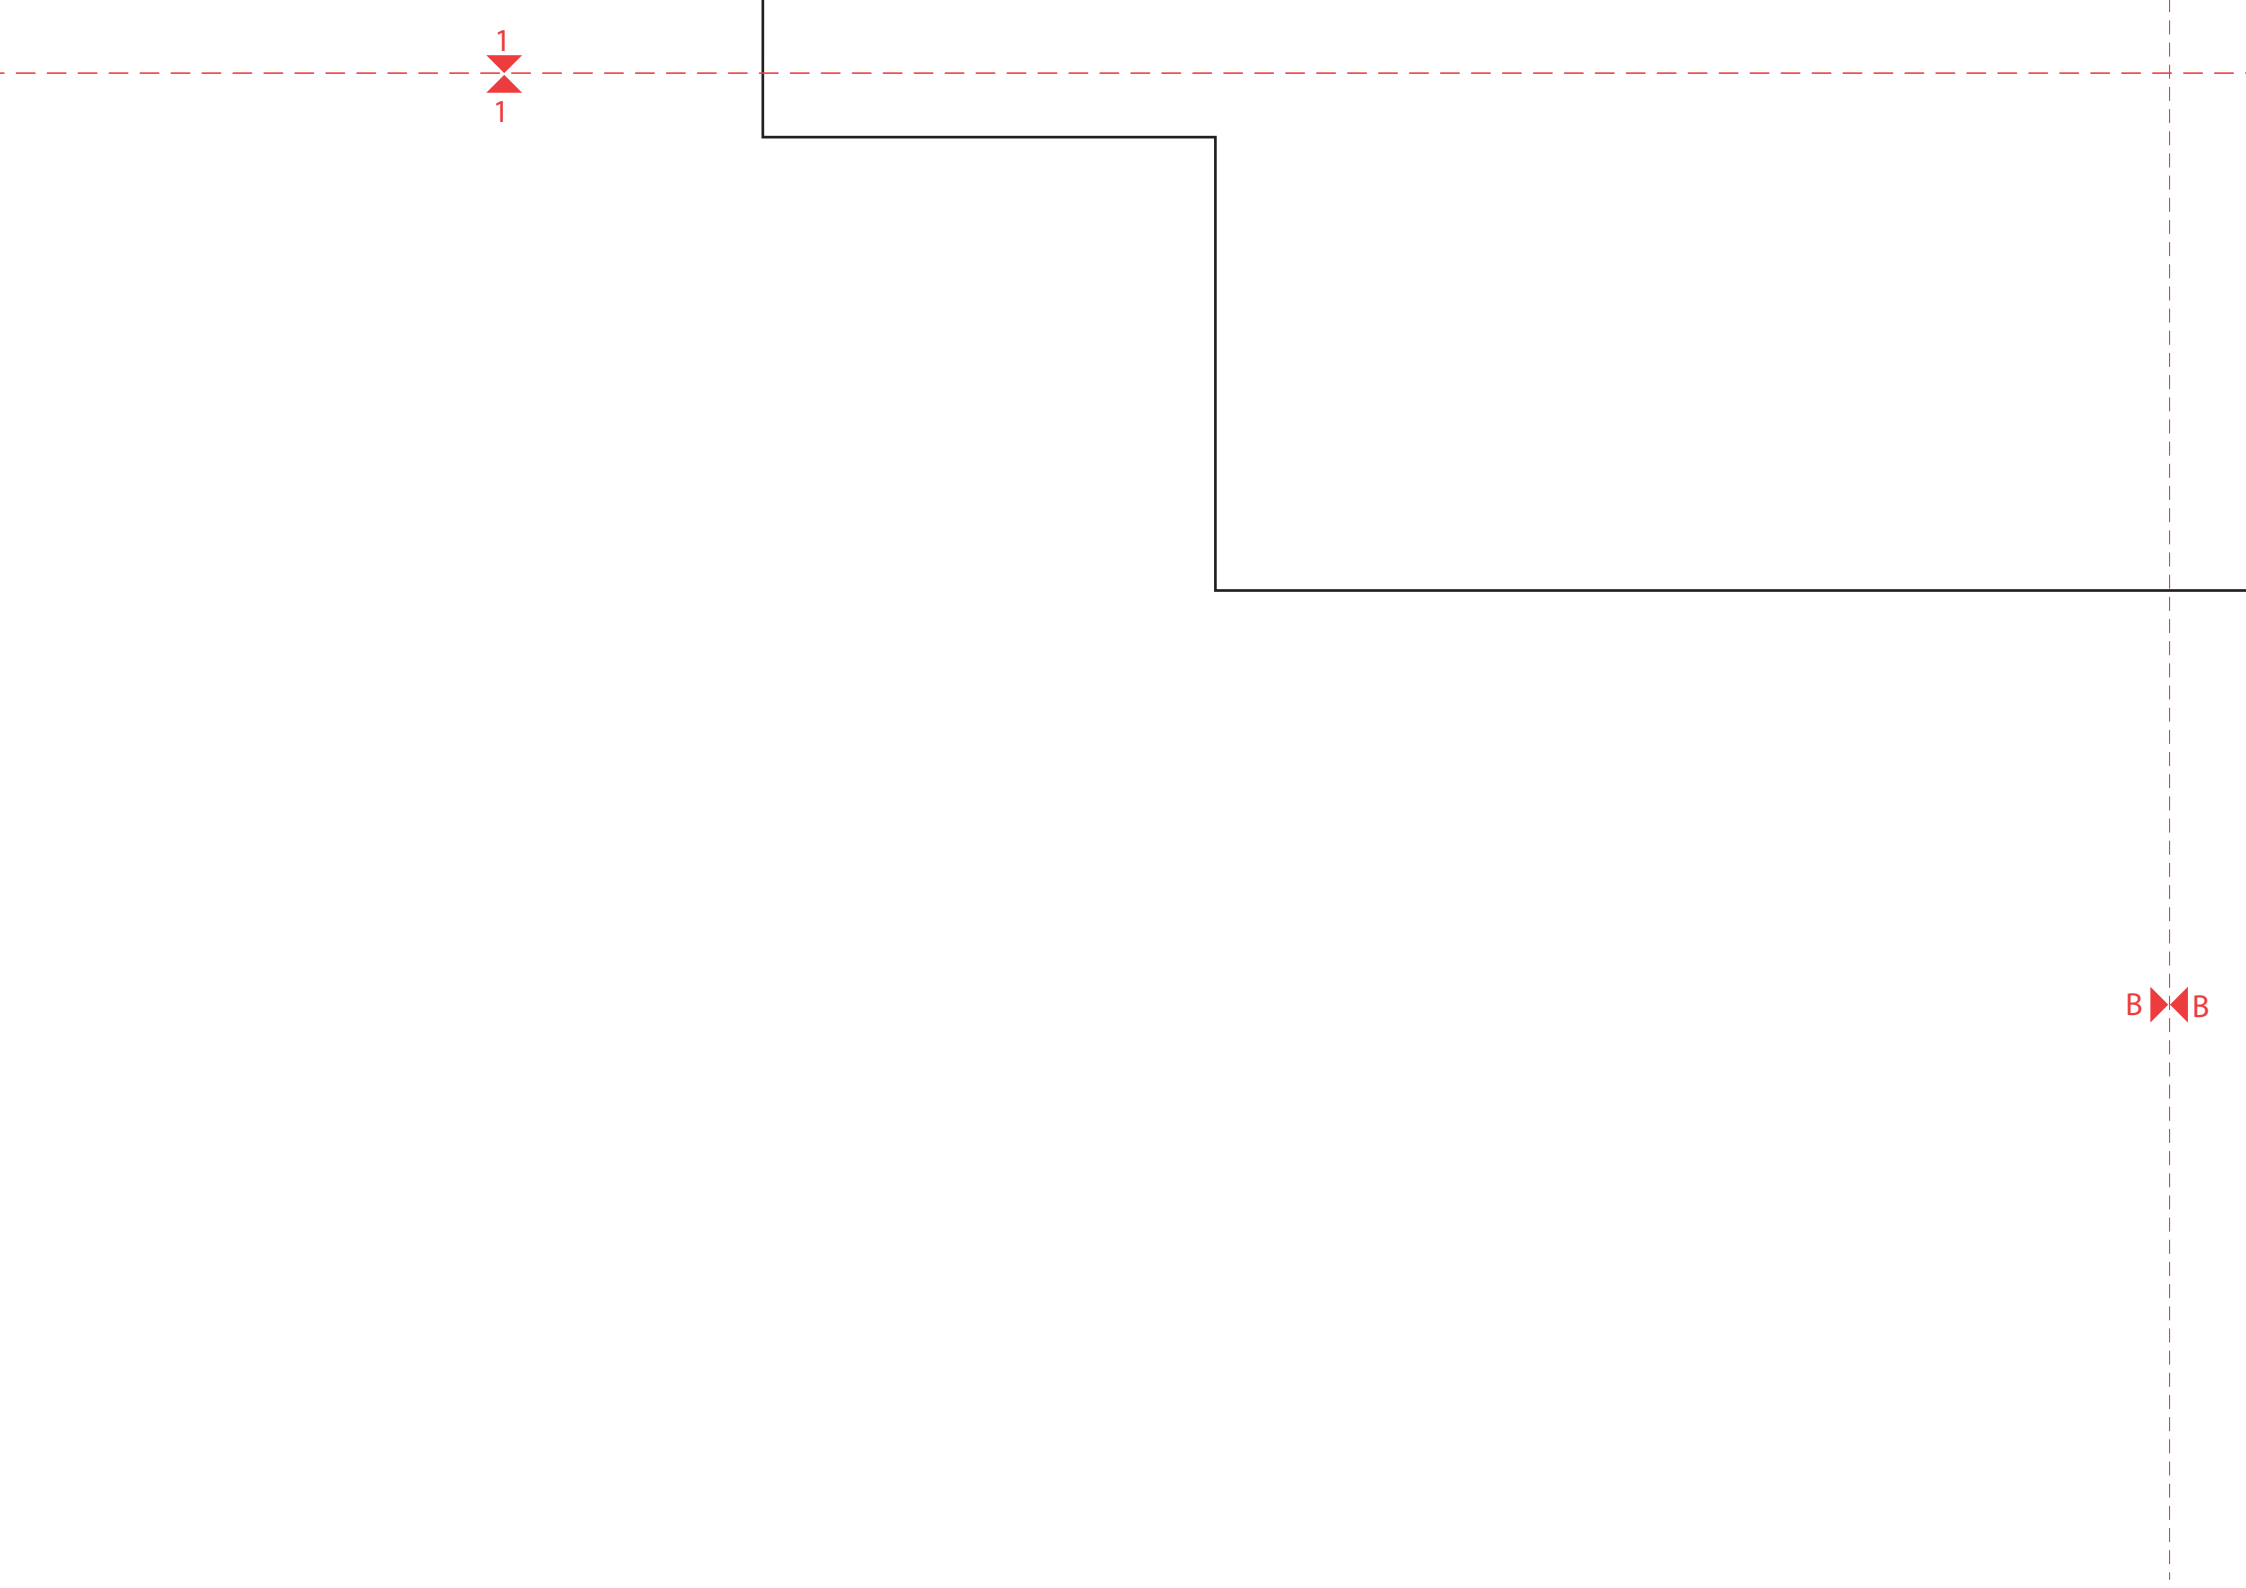

Kontroll-  
quadrat  
3cm x 3cm

Lunchbag

2x Innenstoff

2x Außenstoff

inkl. 1 cm Nahtzugabe

A ▶ ◀ A

2  
▶ ◀  
2

© J. Bräunig [www.natuerlichselbstgemacht.de](http://www.natuerlichselbstgemacht.de) - Nur für den privaten Gebrauch.